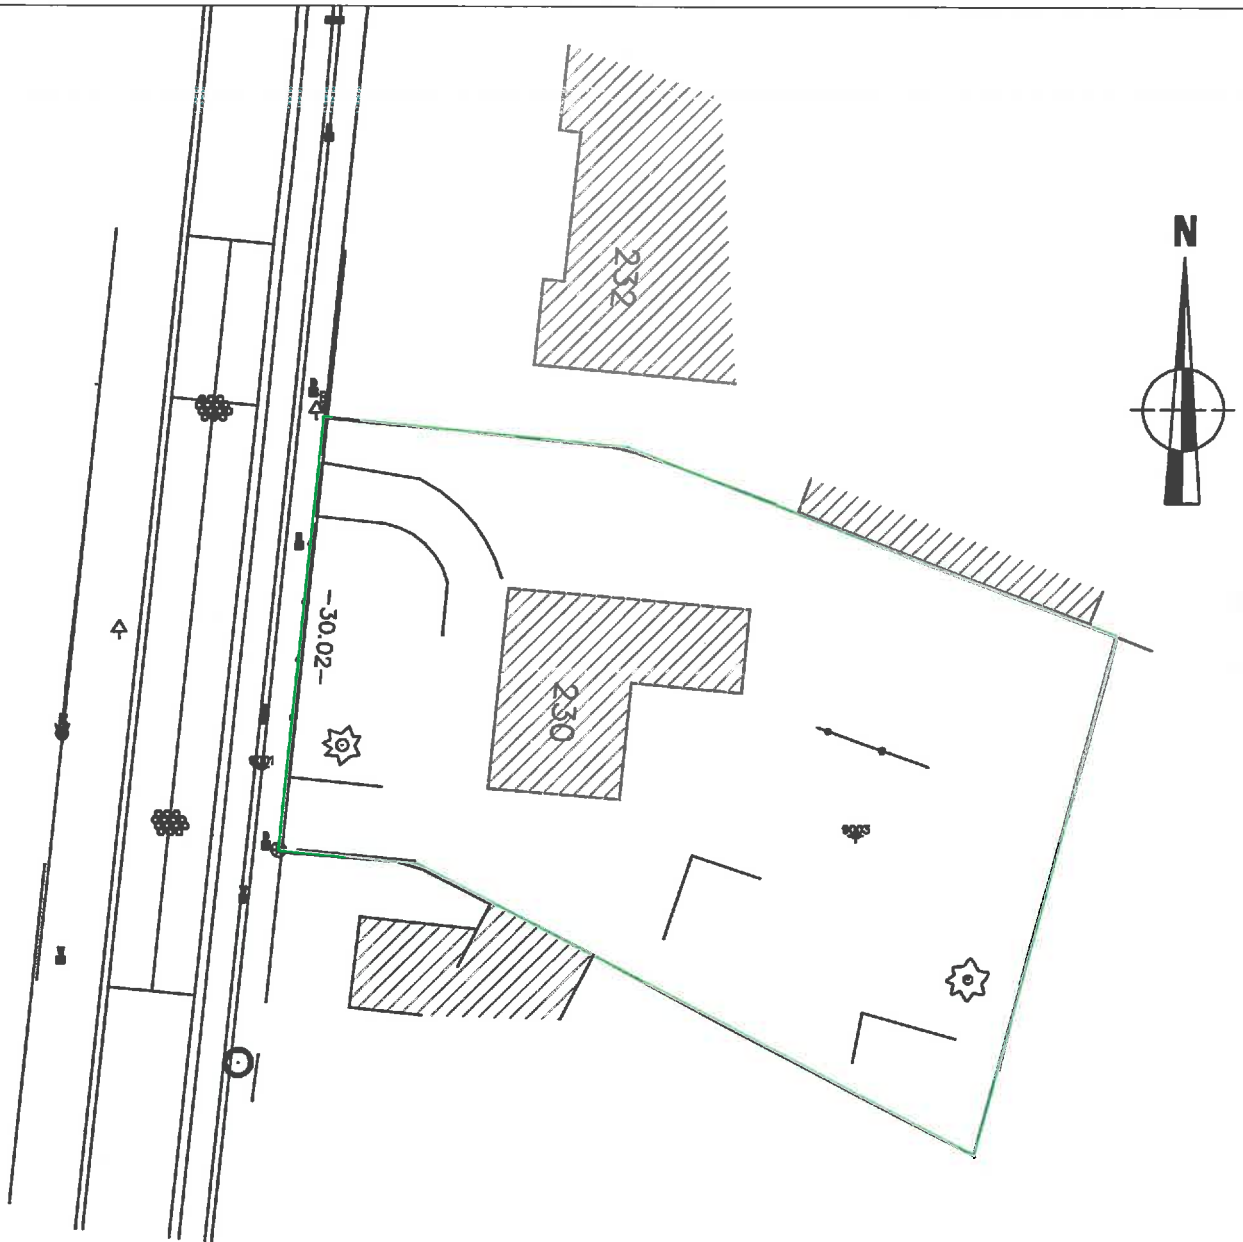

# Kruisem Deinssteenweg bestaande toestand

Schaal : 1/500

Landmeter Audenaert CommV  
Frans Van De Meulebrouckestraat 21  
9620 Zottegem  
Tel. 0497/90.59.24  
info@landmeteraudenaert.be